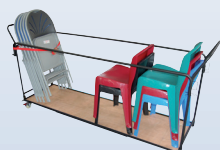

BOFA

BOFA-Doublet GmbH

Römerstraße 303 - 305

D-53117 Bonn

Telefon + 49 (0)228 6834 - 0

Telefax + 49 (0)228 670016

E-Mail: info@bofa.de

Member of the Doublet Group

DOUBLET